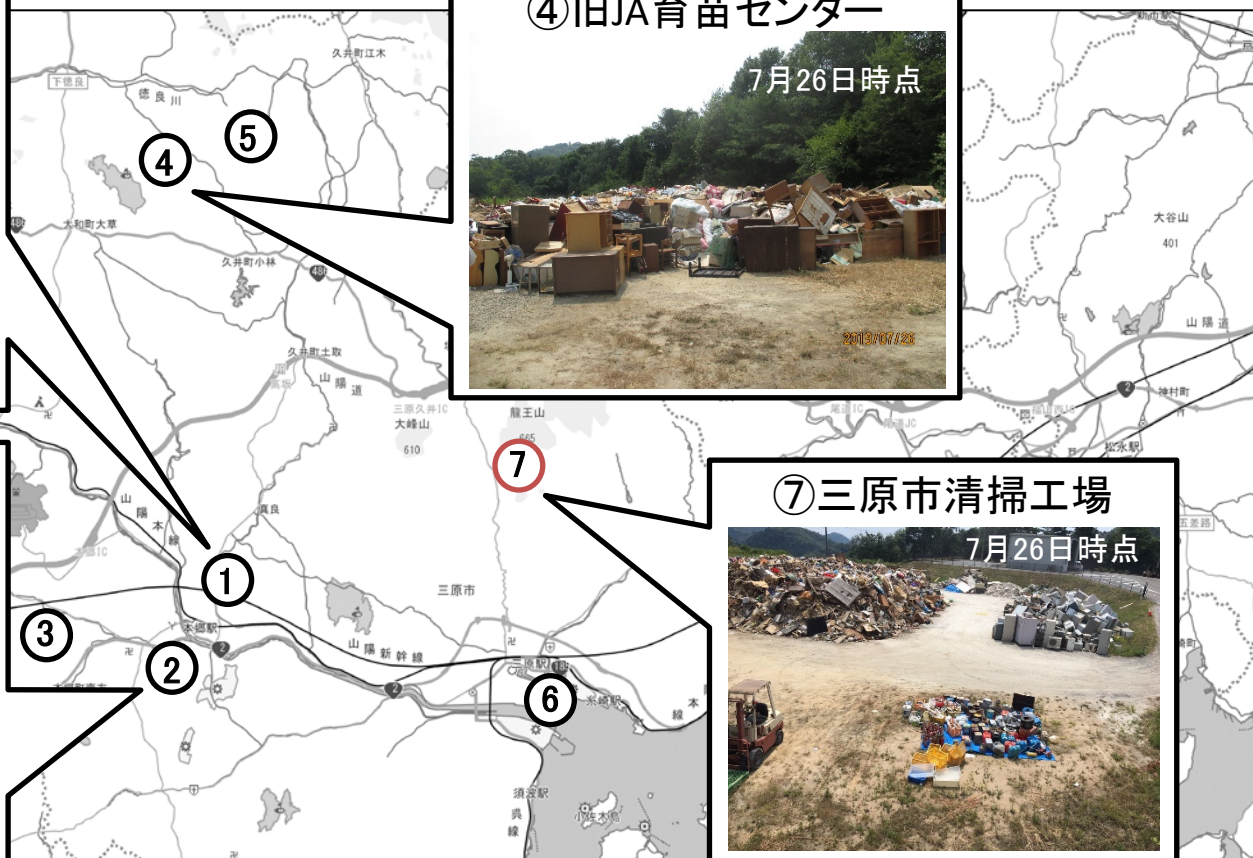

# 三原市における災害廃棄物仮置場及びごみ焼却施設

①旧船木小学校

7月28日時点

④旧JA育苗センター

7月26日時点

②本郷総合運動公園

7月28日時点

⑦三原市清掃工場

7月26日時点

## ○一次仮置場

No.	名称	面積	保管率
①	旧船木小学校	約0.6ha	約5%
②	本郷総合運動公園	約1.0ha	約40%
③	旧北方小学校	約0.6ha	約50%
④	旧JA育苗センター	約0.4ha	約60%

## ○ごみ焼却施設

No.	名称	面積	保管率
⑤	旧羽和泉小学校	約0.6ha	約90%
⑥	山陽白石セメント工場跡地	約0.1ha	約80%
⑦	三原市清掃工場		

No.	名称	処理能力
⑦	三原市清掃工場	128トン/日

※保管率は目視により推定