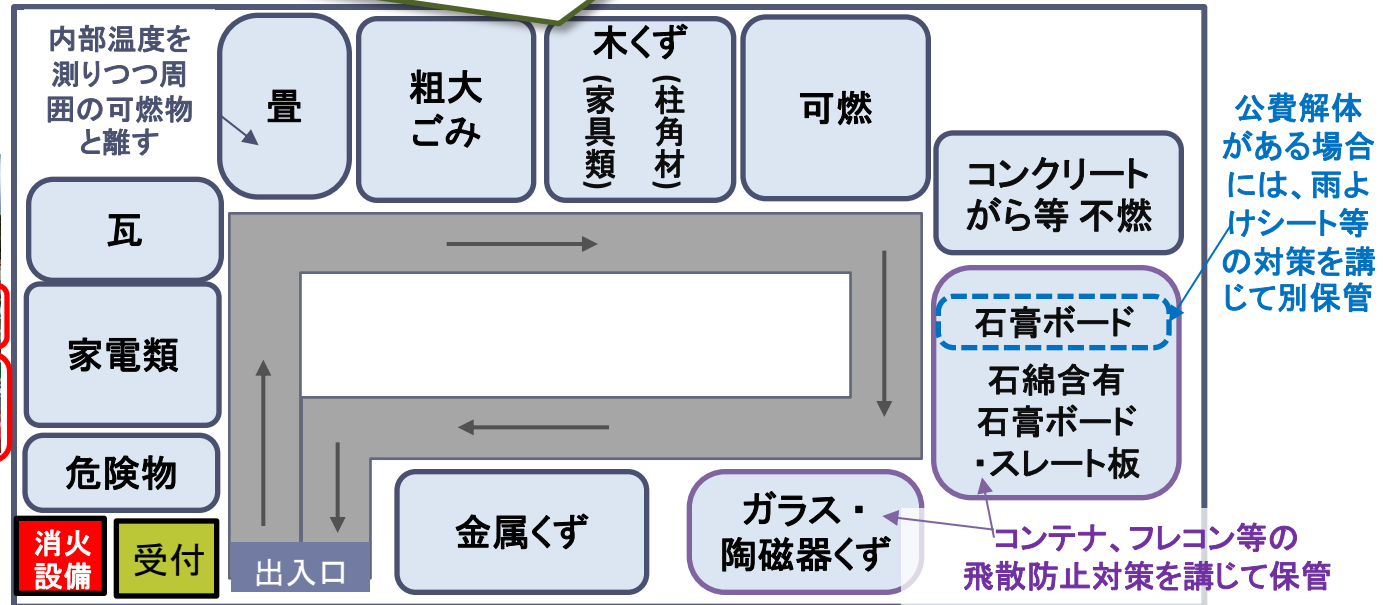

【配置例と諸注意】

【理想的な仮置場の廃棄物保管状況】

必要に応じて
ガス抜き管を設置

危険物の分別保管例

灯油ストーブ

消火器

ポリタンク
(灯油等を保管)

指定された家庭ごみ以外の持ち込み禁止

【仮置場全景写真】

令和2年7月豪雨:仮置場の状況(大規模な事例)

【仮置場全景写真】