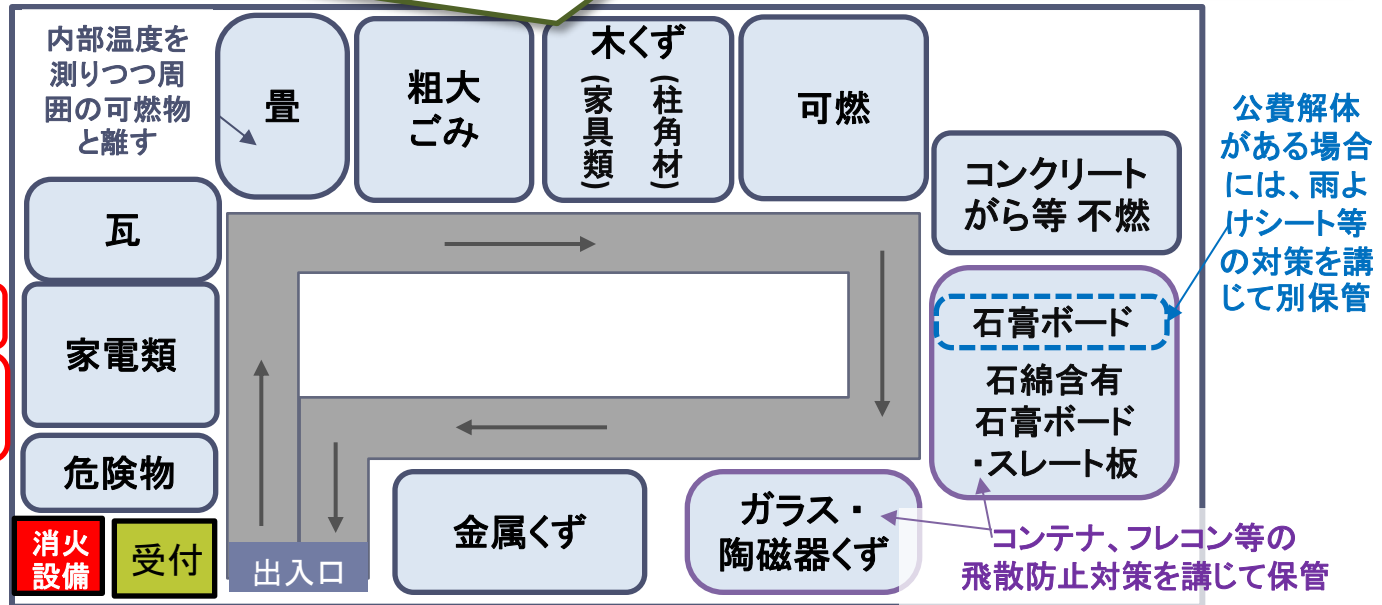

【配置例と諸注意】

【理想的な仮置場の廃棄物保管状況】

必要に応じて
ガス抜き管を設置

危険物の分別保管例

灯油ストーブ

消火器

ポリタンク
(灯油等を保管)

指定された家庭ごみ以外の持ち込み禁止

【仮置場全景写真】

令和2年7月豪雨:仮置場の状況(大規模な事例)

【仮置場全景写真】